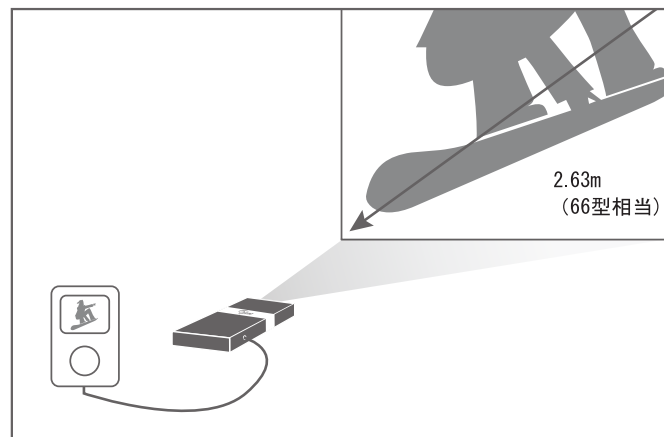

Optoma

pocket projector PK101

ポケットに入る60インチ大画面

オプトマ ポケットプロジェクター PK101

- 携帯電話サイズ。重さ120g
バッテリーでたっぷり2時間。
ポケットや鞆から出して
いつでもどこでも大画面。
- 携帯端末とつないで楽しむ。
見せる、遊ぶ、大画面。

あなたの携帯端末の映像がそのまま大画面に！
幅5cm、重さ120gの小さなボディに高性能
チップを搭載。一人で楽しんでいた映像を仲間
や家族と一緒に楽しめます。

自分で撮ったビデオ映像、パーティーや旅行の
記念写真、ダウンロードしたPCゲーム、あるいは
ワンセグ放送など、携帯端末の映像がいつでも
どこでも拡大してご覧いただけます。

※2008年10月末現在の实用レベルのポケットプロジェクター。オーエス調べ。
携帯端末の映像を出力するためには、別途専用ケーブルが必要となります。

投写距離は0.15m (6型相当) ~ 2.63m (66型相当)まで

Optoma
pocket projector PK101

ポケットに入る60インチ大画面

オプタマ ポケットプロジェクター PK101

<http://www.pocket-pj.com>

主要スペック

本体カラー	艶黒
投写方式	DLP™方式
デバイス	DLP Pico™チップセット
アスペクト比	4:3
コントラスト	1000:1
ズーム	固定
フォーカス	マニュアル
明るさ	10ルーメン
使用光源	LED
LED寿命	20000時間
投写距離	0.15(6型相当)～2.63m(66型相当)
ビデオ入力	コンポジットビデオ
入力端子	2.5mmミニピンジャック
スピーカー	0.5W×1
電源	バッテリー駆動
充電	AC100V、USBケーブル接続
バッテリー駆動時間	連続2時間(省電力モード時)
外形寸法	W51×D105×H17mm(突起部含む)
製品質量	0.120kg(バッテリー含む)
付属品	Li-ionバッテリー(予備含む×2)、電源用ミニUSBケーブル、ACアダプター、コンポジットケーブル(ピン)、ミニ三脚用ブラケット、ソフトケース、取扱説明書