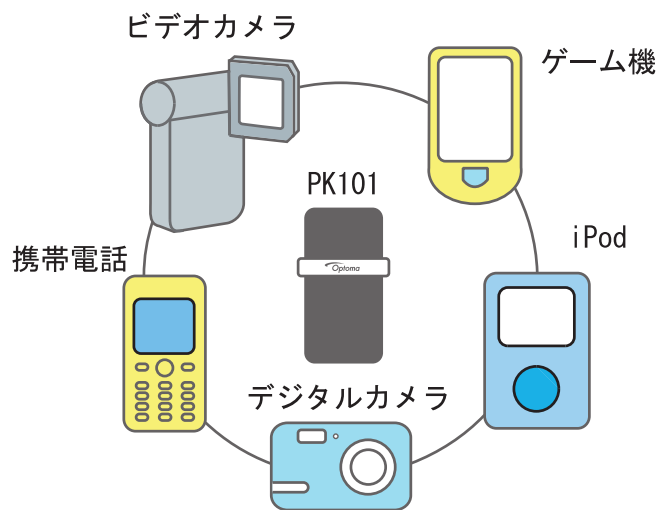

Optoma

pocket projector PK101

ポケットに入る60インチ大画面

オプトマ ポケットプロジェクター PK101

- 携帯電話サイズ。重さ120g
バッテリーでたっぷり2時間。
ポケットや鞆から出して
いつでもどこでも大画面。
- 携帯端末とつないで楽しむ。
見せる、遊ぶ、大画面。

あなたの携帯端末の映像がそのまま大画面に！
幅5cm、重さ120gの小さなボディに高性能
チップを搭載。一人で楽しんでいた映像を仲間
や家族と一緒に楽しめます。

自分で撮ったビデオ映像、パーティーや旅行の
記念写真、ダウンロードしたPCゲーム、あるいは
ワンセグ放送など、携帯端末の映像がいつでも
どこでも拡大してご覧いただけます。

※2008年10月末現在の实用レベルのポケットプロジェクター。オーエス調べ。
携帯端末の映像を出力するためには、別途専用ケーブルが必要となります。

投写距離は0.15m (6型相当) ~ 2.63m (66型相当)まで

Optoma
pocket projector PK101

ポケットに入る60インチ大画面

オプタマ ポケットプロジェクター PK101

<http://www.pocket-pj.com>

主要スペック

本体カラー	艶黒
投写方式	DLP™方式
デバイス	DLP Pico™チップセット
アスペクト比	4:3
コントラスト	1000:1
ズーム	固定
フォーカス	マニュアル
明るさ	10ルーメン
使用光源	LED
LED寿命	20000時間
投写距離	0.15(6型相当)～2.63m(66型相当)
ビデオ入力	コンポジットビデオ
入力端子	2.5mmミニピンジャック
スピーカー	0.5W×1
電源	バッテリー駆動
充電	AC100V、USBケーブル接続
バッテリー駆動時間	連続2時間(省電力モード時)
外形寸法	W51×D105×H17mm(突起部含む)
製品質量	0.120kg(バッテリー含む)
付属品	Li-ionバッテリー(予備含む×2)、電源用ミニUSBケーブル、ACアダプター、コンポジットケーブル(ピン)、ミニ三脚用ブラケット、ソフトケース、取扱説明書

特長

- わずか120g、W51×D105×H17mmの携帯電話並みに、小さく軽いプロジェクター。
- バッテリー駆動で約2時間の連続再生が可能。
- 0.5Wのスピーカー搭載。ドラマも映画も鑑賞可能。
- LED光源採用により、ランプフリーを実現。
- ミニ三脚により、自由な投写ポジションが可能。※
※標準的な1/4-20UNC取り付けネジ使用のものに限ります。
- ストラップホルダー付。

使用例

iPod touchの
動画・静止画投射