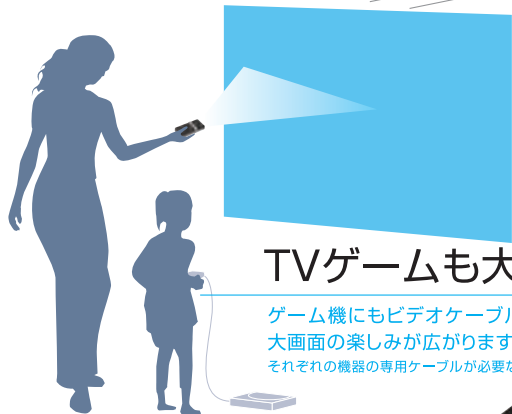

TVゲームも大画面で

ゲーム機にもビデオケーブルで簡単接続、簡単投射。大画面の楽しみが広がります。それぞれの機器の専用ケーブルが必要な場合があります。

家庭で